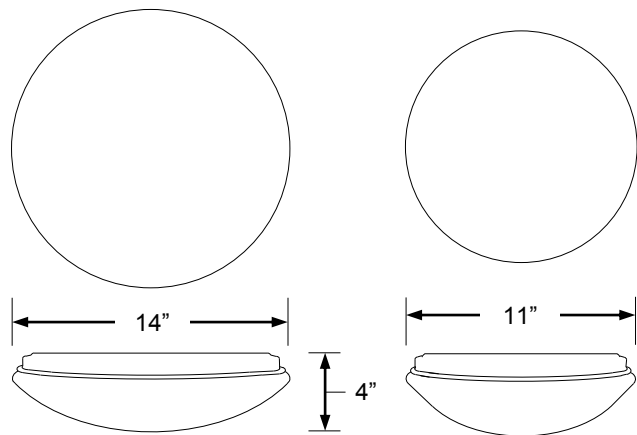

DIMENSIONS

ORDERING INFORMATION

Model	Luminaire Watts	Luminaire Lumens	Lumens / Watt	Color Temperature	Compatible Dimmers
FRLEDR11-27K	14	1,029	72	2700k	LUTRON Ariadni/Toggler (TGCL-153P) Maestro (MACL-153M) Skylark Contour (CTCL-153P) Caseta (PD-6WCL) LEVITON IllumaTech R50-IPLO6 SureSlide (R12-06672, R62-06674) Decora (DSL06-1LZ)
FRLEDR11-40K	14	1,118	78	4000k	
FRLEDR14-27K	24	1,718	71	2700k	
FRLEDR14-40K	24	1,851	76	4000k	