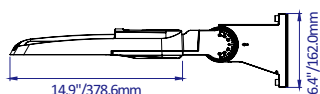

170W / 200W / 220W / 240W

Net Weight: 10.4Lbs/4.7kgs