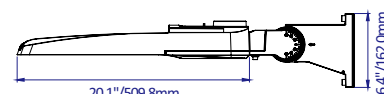

240W / 260W / 280W / 310W

Net Weight: 13.2Lbs/6kgs