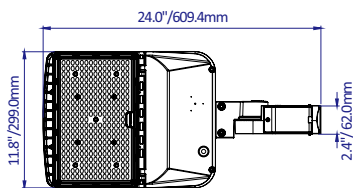

170W / 200W / 220W / 240W

Net Weight: 10.4Lbs/4.7kgs